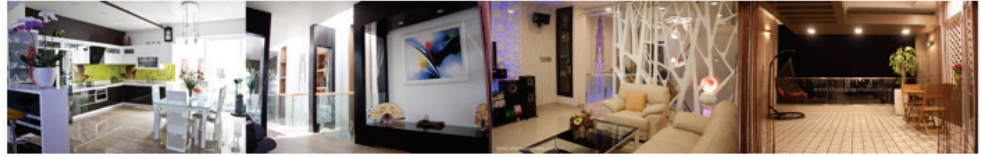

KGD
news

Trang tin chuyên ngành
Kiến Trúc - Xây Dựng - Nội Thất

Trang chủ / Hai ngôi nhà phố hiện đại kết nối hoàn hảo/ Hãng Martin Friedrich Architects